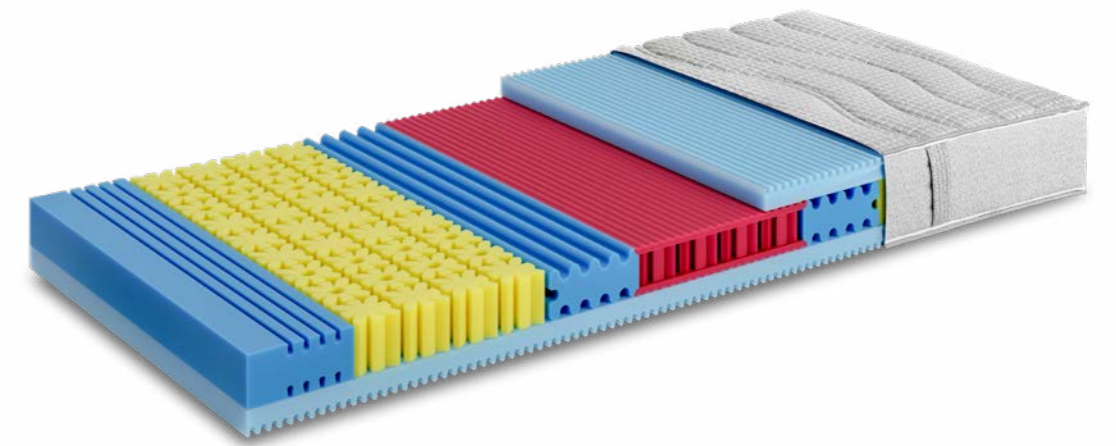

# MATRATZEN MATCH

Das Match Matratzenprogramm bietet dir eine vielfältige Auswahl, die keine Wünsche offen lässt. Teste die Vorzüge der drei Match Modelle und finde die für dich am besten passende Lösung.

## Match 22.

Match 22 ist die luxuriöseste Matratze aus dem Match Programm. Dank einer Kernhöhe von 22cm, hochwertigstem, offenporigem HR-Schaumstoff und Fiberglas-Federn ist sie besonders anschmiegsam und komfortabel. Sie erinnert an 5-Sterne-Hotelkomfort.

## Match 18.

Die Matratze Match 18 eignet sich besonders für Personen, die ein etwas kompakteres Liegegefühl bevorzugen. Dank dem 7-zonigen Aufbau und den vertikalen Schaumstoff-Federn schmiegt sich die Matratze den verschiedenen Körperpartien angenehm an.