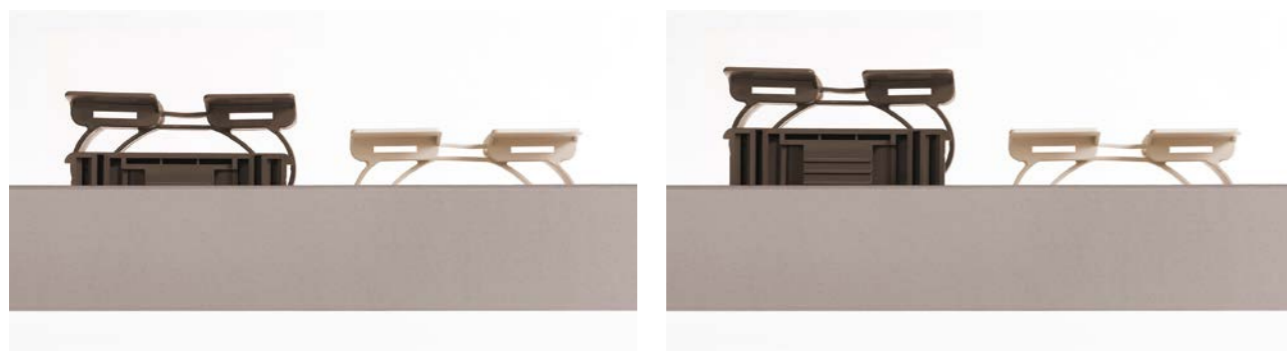

INDIVIDUELLE KÖRPERANPASSUNG

Match macht es ganz einfach möglich, dein Bett dem Körper präzise anzupassen. Der erste Schritt hin zum perfekten Schlafkomfort beginnt mit einem einfachen Probe liegen im Bettenfachgeschäft deiner Wahl. Hier erfolgt mit einigen wenigen Handgriffen die individuelle Anpassung der Unterfederung an deine Komfortbedürfnisse. In Kombination mit der passenden Match Matratze kannst du fortan traumhaften Schlafkomfort genießen!

Match Federelemente lassen sich in der Höhe 6-stufig verstellen und der Körperkontur exakt anpassen.

Individuell einstellbare Unterfederung.

Dank der Möglichkeit zur individuellen Anpassung der Unterfederung wird dein Bett zum Unikat, das herausragenden Schlafkomfort bietet. Denn durch das präzise «Nachzeichnen» der Körperkontur können Schultern und Nacken wirksam vom Druck entlastet werden.

Durch ein punktuell Absenken der Liegefläche wird auch der Beckenbereich ideal gestützt, ohne dass sich im Liegen unangenehmer Druck bemerkbar macht.

Die 6-stufige Verstellbarkeit der Match Federelemente bietet fast grenzenlose Möglichkeiten der Feinabstimmung der Schlafunterlage an die individuellen ergonomischen Bedürfnisse. Sollten sich diese mit der Zeit ändern, können jederzeit entsprechende Änderungen an der Unterfederung vorgenommen werden.