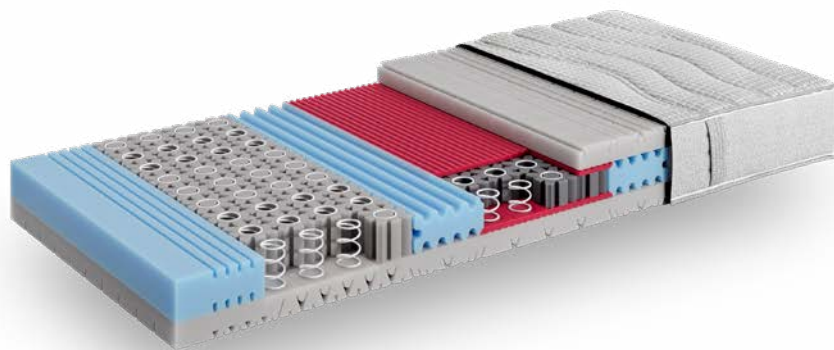

philrouge
Schweizer Schlafkompetenz