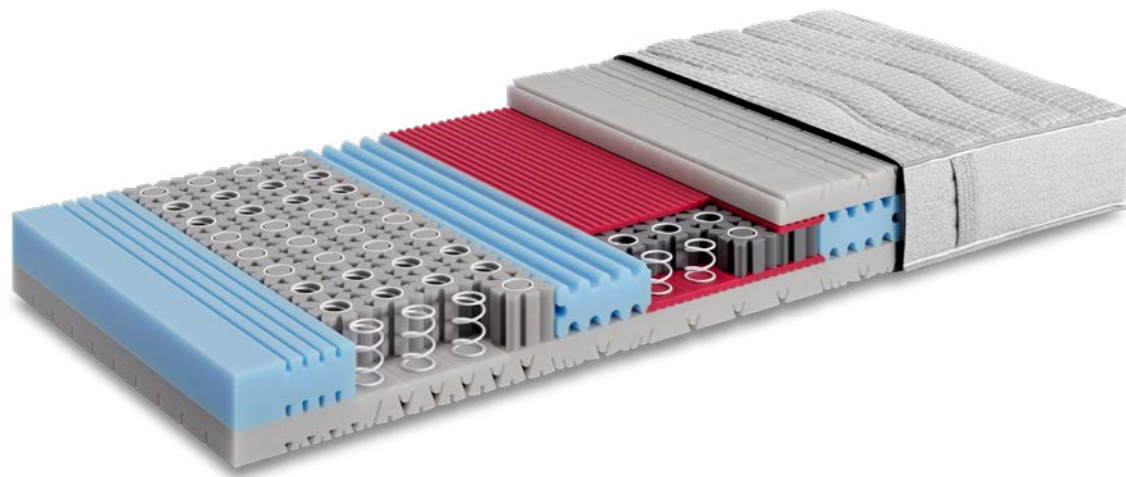

## Match 22.

Match 22 ist die luxuriöseste Matratze aus dem Match Programm. Dank einer Kernhöhe von 22cm, hochwertigstem, offenporigem HR-Schaumstoff und Fiberglas-Federn ist sie besonders anschmiegsam und komfortabel. Sie erinnert an 5-Sterne-Hotelkomfort.